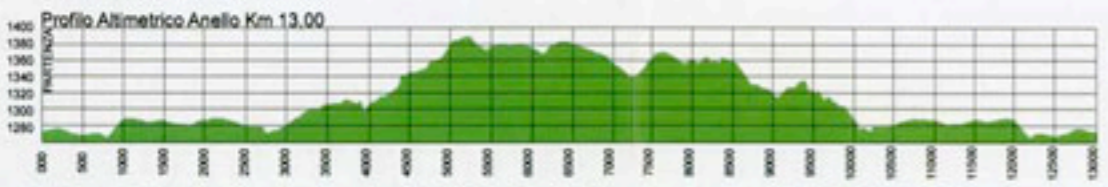

- Pista illuminata in fase di realizzazione
- Piste in fase di realizzazione
- Parcheggio
- Partenza
- Arrivo
- Innevamento Artificiale
- Risalita
- Ristoro
- Centro Servizi
- Capolinea Bus
- Campeggio

Pista Maplus

Pista Celeste Maurizio*

Pista Gioba e Adolfo Maurizio*

Pista Carrara Gianni

* piste omologate FISU Nazionale